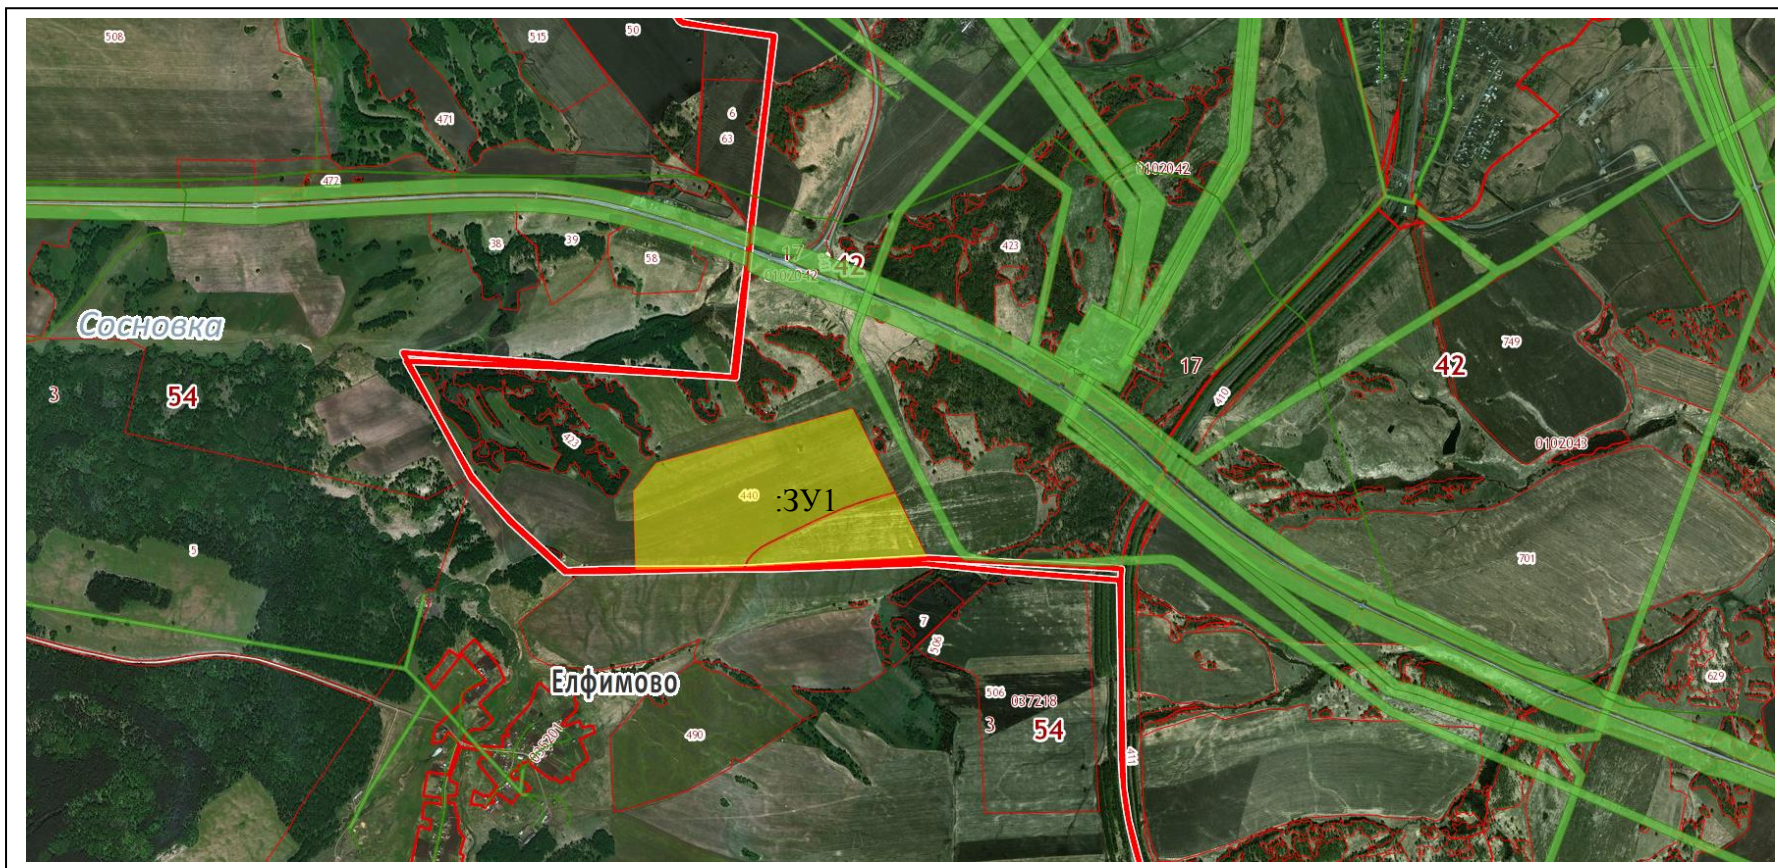

Ситуационная схема согласования расположения земельного участка  
 Кемеровская область, Юргинский муниципальный округ, 5 километров на юго-восток от поселка Кленовка.

Условные обозначения	Наименование
	Граница земельного участка
:ЗУ1	Обозначение земельного участка
42:17:0102042:440	Кадастровый номер

Испрашиваемый участок располагается за пределами границ населенного пункта;  
 Согласно правилам Землепользования и застройки Лебяжье - Асановского сельского поселения;  
 Данный земельный участок расположен в зоне ЗСХ1;  
 Для: Земли сельскохозяйственного назначения;  
 Площадь земельного участка: 1 000 000 кв. м.  
 Разрешенное использование: овощеводство.